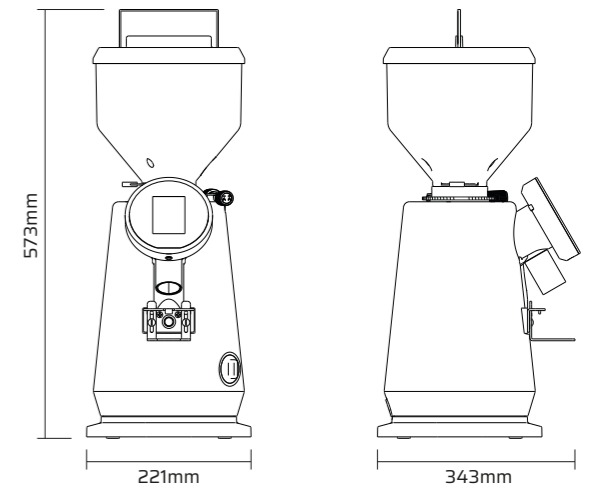

Paulicio

Macinadosatore professionale
con macine diametro 63 mm.

REGOLAZIONE MACINATURA

Micrometrica continua

MACINE

Piane in acciaio speciale

CORPO

Alluminio pressofuso

NUMERO DOSI IMPOSTABILI

3

SCIVOLO CAFFE'

Acciaio inox removibile

VASCHETTA RACCOGLI CAFFE'

Acciaio inox

Gamma colori:

Certificati

Certificato CE / Certificato CB

Modello	Utilizzo	Versione	Tensione	Frequenza	Potenza	Giri macine	Capacità	Dimensioni	Peso	Colori
Paulicio	On demand	Elettronica	220-240 V	50-60 Hz	430 W	1350/min (50Hz) 1640/min (60Hz)	1,5 Kg	L 221 mm P 343 mm H 573 mm	13 Kg	Nero intenso RAL 9005 Bianco perla RAL 1013 Verde pallido RAL 6021

Design elegante e moderno, corpo in alluminio e vaschetta di raccolta del caffè in acciaio inossidabile.
 Dotato di una campana caffè trasparente facilmente removibile con targa per l'origine del caffè in uso.
 Regolazione delle dosi di macinatura tramite un comodissimo display a colori da 2,8" touch screen.